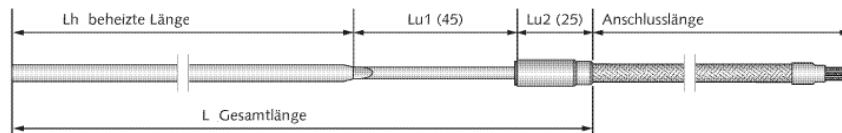

Anschluslänge: 1000mm PTFE-Litze bei Lagertypen

Optional: Je nach Querschnitt der WRPHE stehen zu Schutz der Anschlussleitungen Metallgeflechtschlauch (MGS), Metallwellschlauch(MWS) und Edelstahlwellschlauch (EWS) zur Auswahl