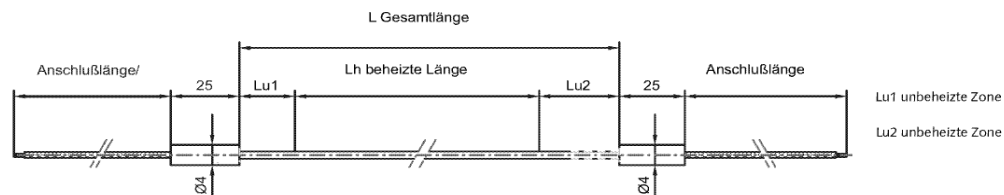

technischer Aufbau WRPHE

Ø1,8 mm

Anschluslänge: 1000mm PTFE-Litze bei Lagertypen

2,2x4,2 Ø3,3 Ø4,0 4,6x9,0 mm