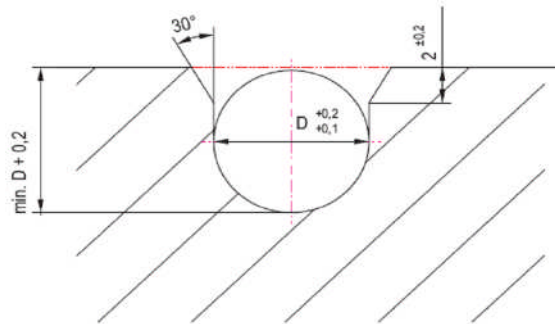

Einbauhinweise RHEflex

Nut-Abmessung RHEflex rund

Mindestbiegeradius 6x6 u. Ø6,5: 12mm mitte/mitte