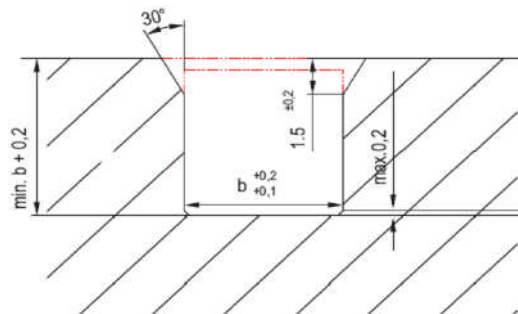

## technischer Aufbau RHEflex

- Lpr: Länge Rohrstück(ca.17mm)
- Lu: unbeheizte Länge
- Lh: beheizte Länge
- Lges: Länge (Baulänge)

## Einbauhinweise RHEflex

Nut-Abmessung RHEflex rund

Mindestbiegeradius 6x6 u. Ø6,5: 12mm mitte/mitte

Nut-Abmessung RHEflex quadratisch

Mindestbiegeradius 8x8 u. Ø8,5: 14mm mitte/mitte