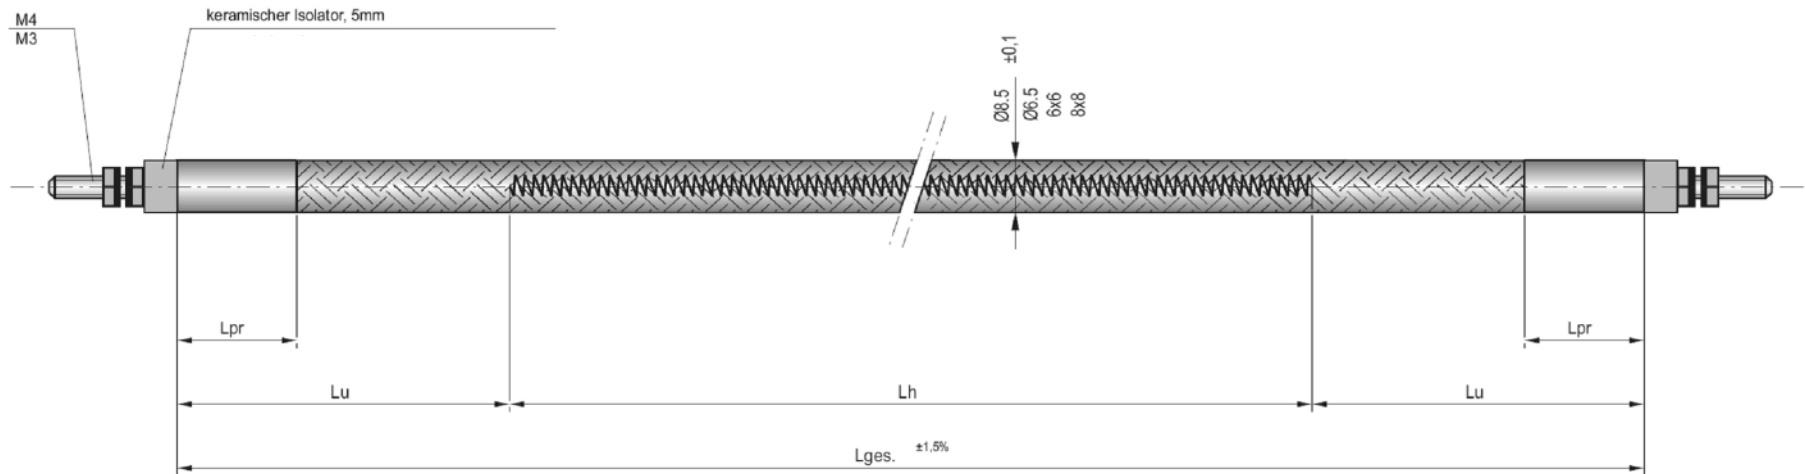

technischer Aufbau RHEflex

- Lpr: Länge Rohrstück(ca.17mm)
- Lu: unbeheizte Länge
- Lh: beheizte Länge
- Lges: Länge (Baulänge)